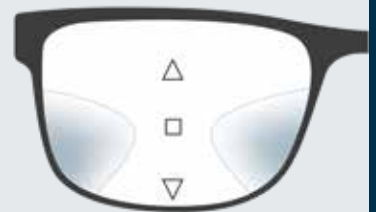

### Selection Gleitsichtgläser

Einstieg in die Komfort-Klasse. Gute Spontanverträglichkeit.

UVP 720,-

Aktion: je Paar nur **360,-\*\***

Inkl. Hartschicht + Vollentspiegelung  
+ Lotus-Effekt

G5 ★★★★★★

### PrimeSelect Gleitsichtgläser

Premium-Seh-Komfort durch erweiterte individualisierte Berechnung und Anfertigung. Sehr hohe Spontanverträglichkeit. Für höchste Ansprüche.

UVP 823,-

Aktion: je Paar nur **576,-\*\***